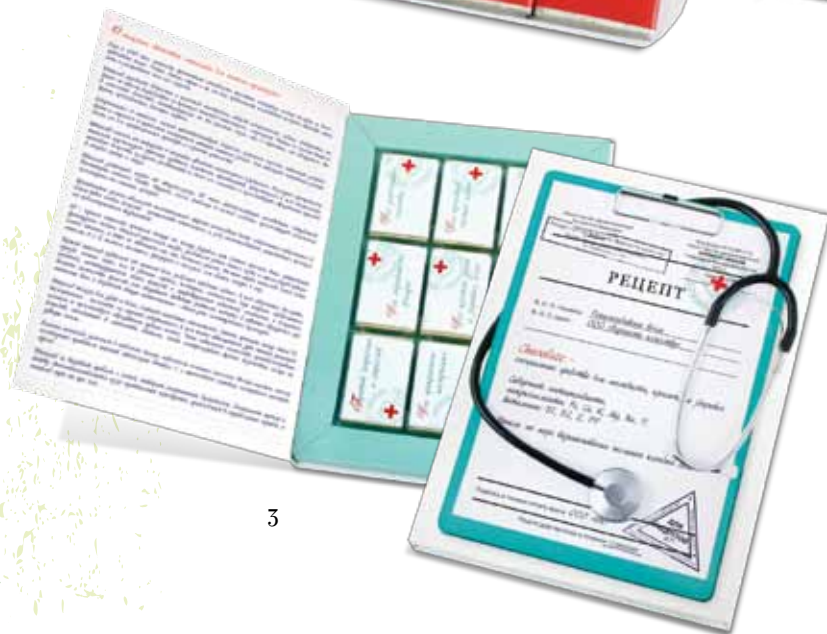

# Наборы для медицинских работников

1

2

3

4

**1. «Шоколадная терапия», 30 г**  
 Наполнение: 6 плиток по 5 г  
 Размер: 118x38x11,5 мм

**2. «Средство для улыбки», 50 г**  
 Наполнение: 10 плиток по 5 г  
 Размер: 203,5x56x12 мм